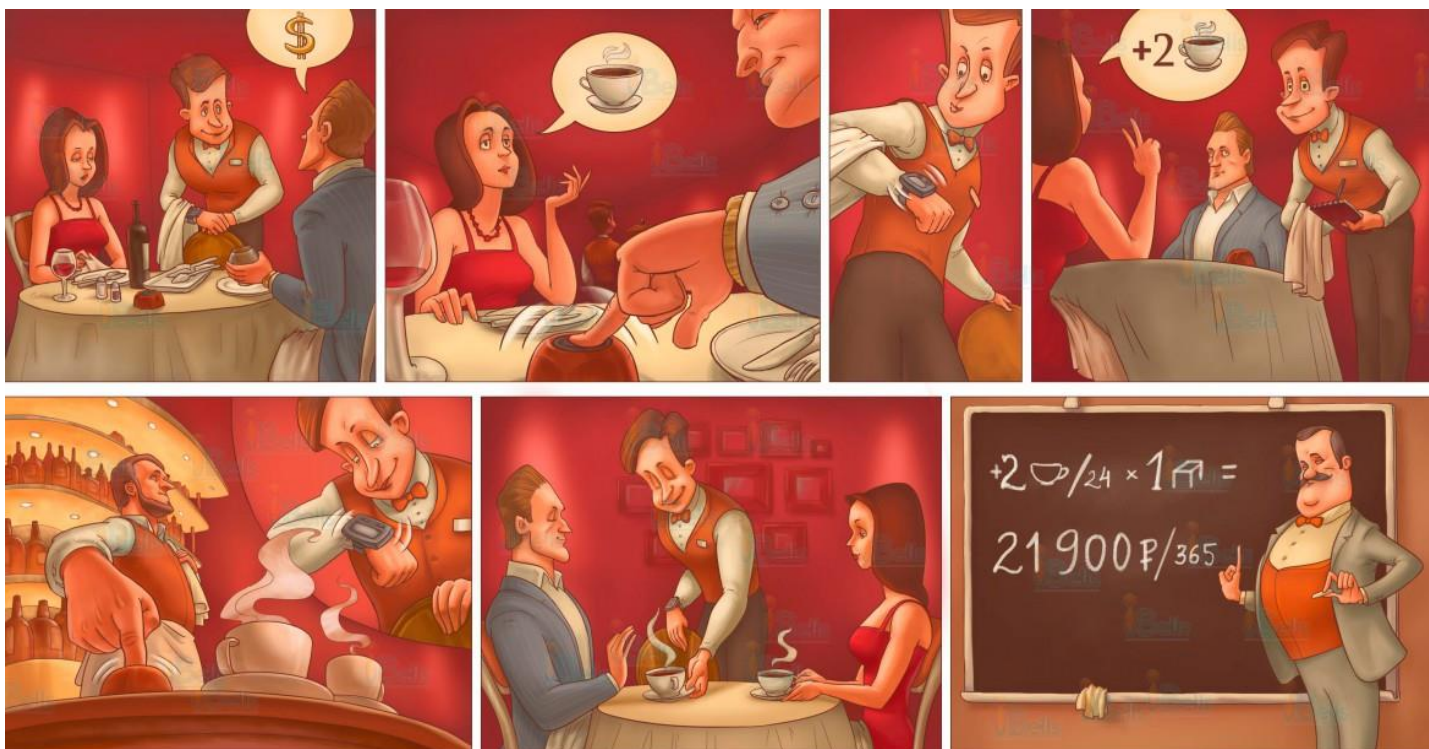

Беспроводная система вызова официантов

Представляем **беспроводные системы вызова персонала iBells** - новинку, которая поднимет Ваш бизнес на новый уровень!

Система вызова официанта: принцип работы:

Кнопки iBells располагаются на столах посетителей и предоставляются гостям вместе с подачей меню. При нажатии сигнал поступает на пейджер сотрудника, где отображается номер столика, соответствующий вызывающей кнопке. Оповещение сопровождается звуковым сигналом (можно отключить) или вибрацией. Одновременно информация отображается на пульте администратора.

Когда блюдо готово, повару достаточно нажать на кнопку с фамилией работника (сообщение приходит моментально).

Хотите, чтобы Ваши гости остались довольны сервисом – система вызова официанта поможет в этом. Теперь у клиентов теперь нет необходимости искать глазами сотрудника ресторана и думать, как привлечь его внимание, чтобы сделать дополнительный заказ, оплатить счет или задать интересующие вопросы.

Выгоды от внедрения:

Повышение престижа и статуса заведения.

Улучшение сервиса за счёт скорости и высокой степени обслуживания.

Увеличение лояльности существующих клиентов и приобретение новых.

Приумножение прибыли.